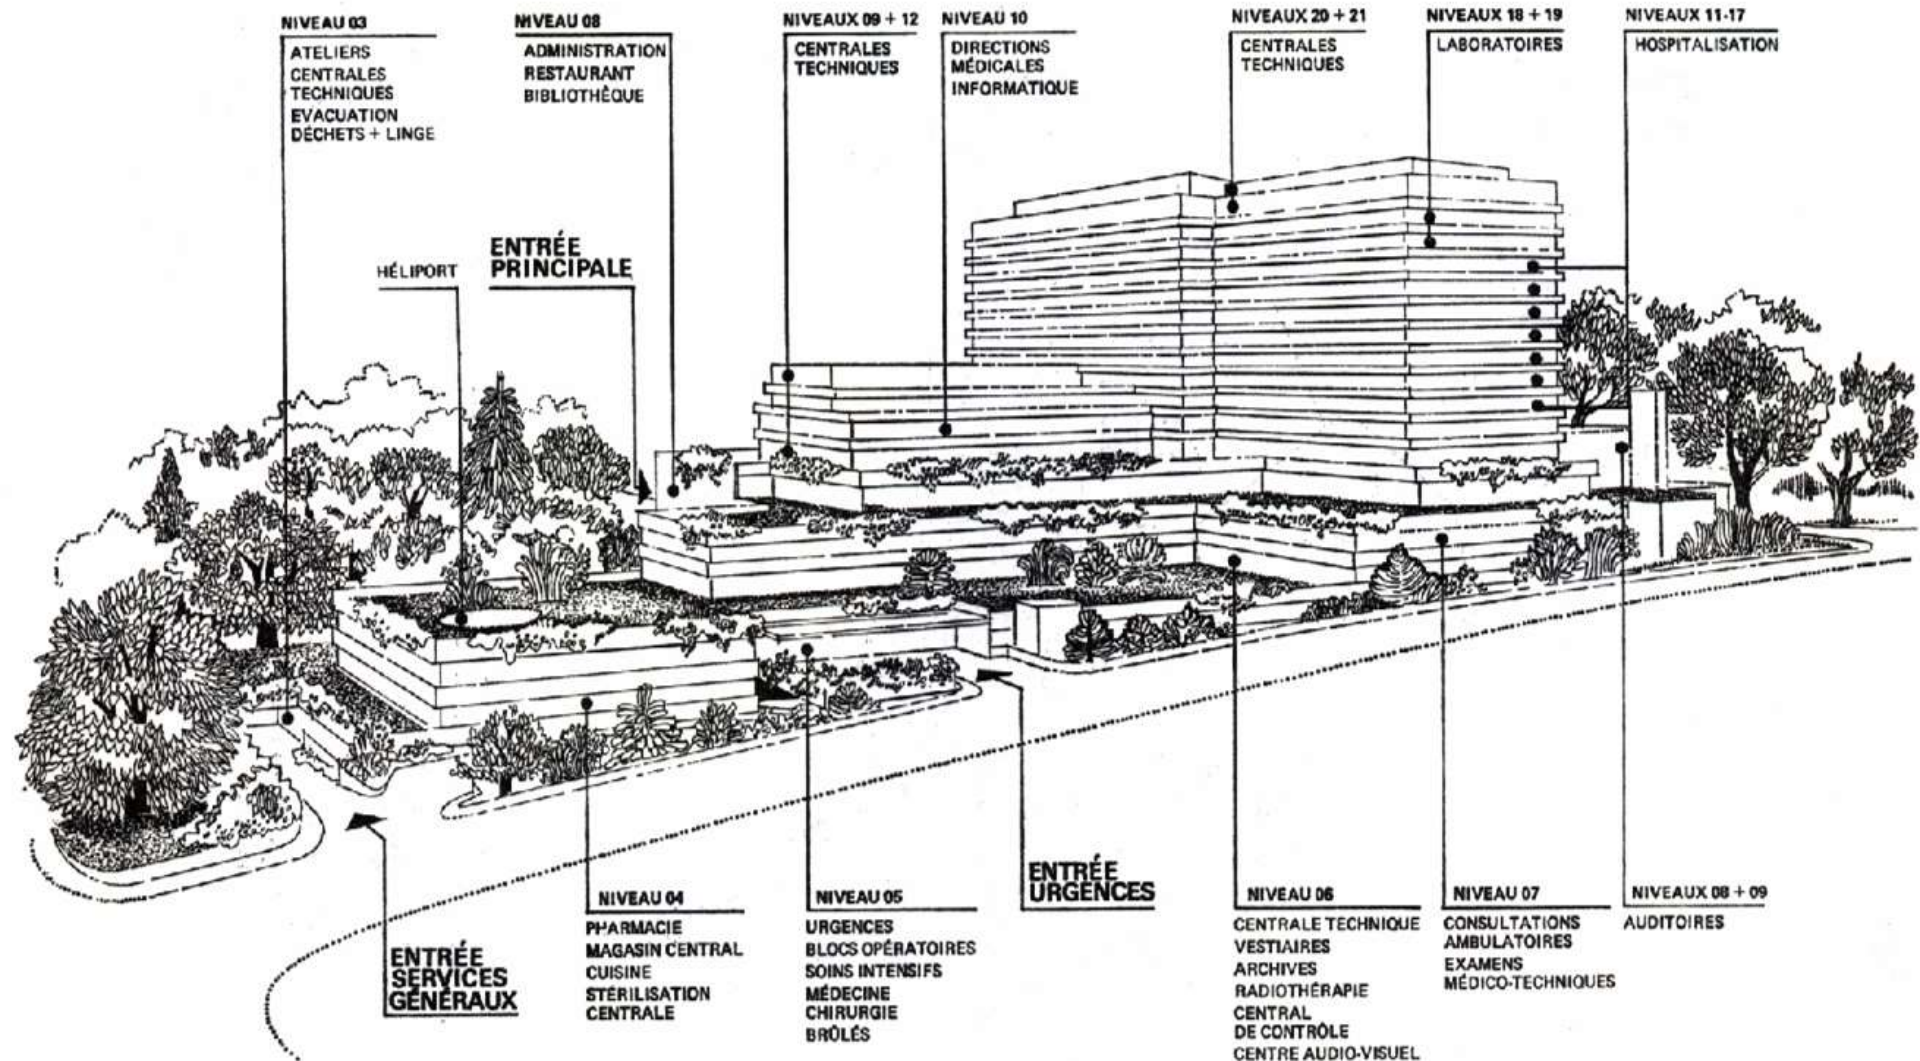

Landscape design thinking

synthèse entre analyse et intuition

basé sur l'expérience utilisateur

révèle l'intelligence collective

Eplucher la ville

2 hectares de gravier au CHUV

1 hectare de jardin partagé retrouvé

Il y a 40ans pourtant...

Lausanne - Place de la Sallaz - avril 2014

Aménagement temporaire Scuba - juin 2014

Le Mont - ISL Ecole Internationale - 2015

Toiture devenue préau ludique

CERN – Parking accueil principal - 2011

Paléo - 13 ans univers HES-SO

HES-SO - Installations scénographiques - 13 éditions - Dès 2005

RockingChair

2016 | Les eaux de Brocéliande

Paléo - 10 ans univers Village du monde

2012 | Au fil des Andes

2009 | Les Gâtes de Teppakulam